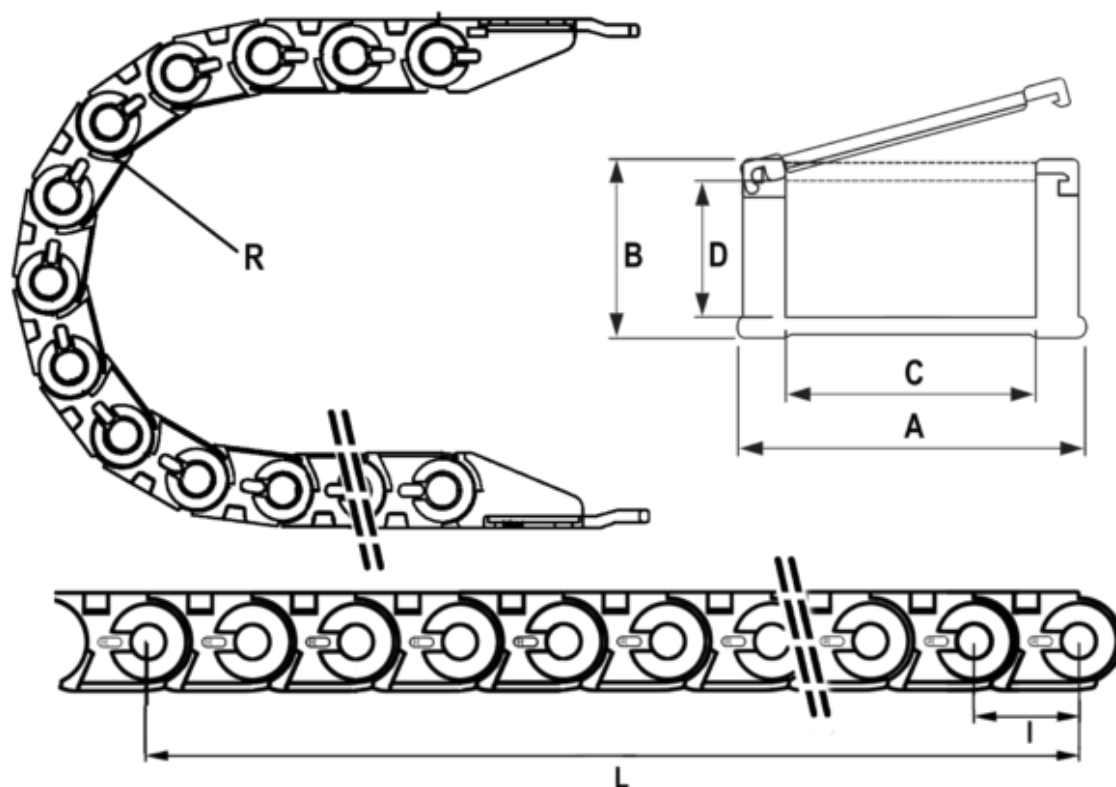

Varenummer: 18CPS02040R048
Beskrivelse: Energikæde, CPS MINI
Type CPS020.40.R48-1000L (50 LK)

Mål

Fuld længde	= 1000mm
Indv. Bredde	= 40
Indv. Højde	= 14.5
Led Længde(Pitch)	= 20
Radius	= 048
Udv. Bredde	= 49
Udv. Højde	= 20